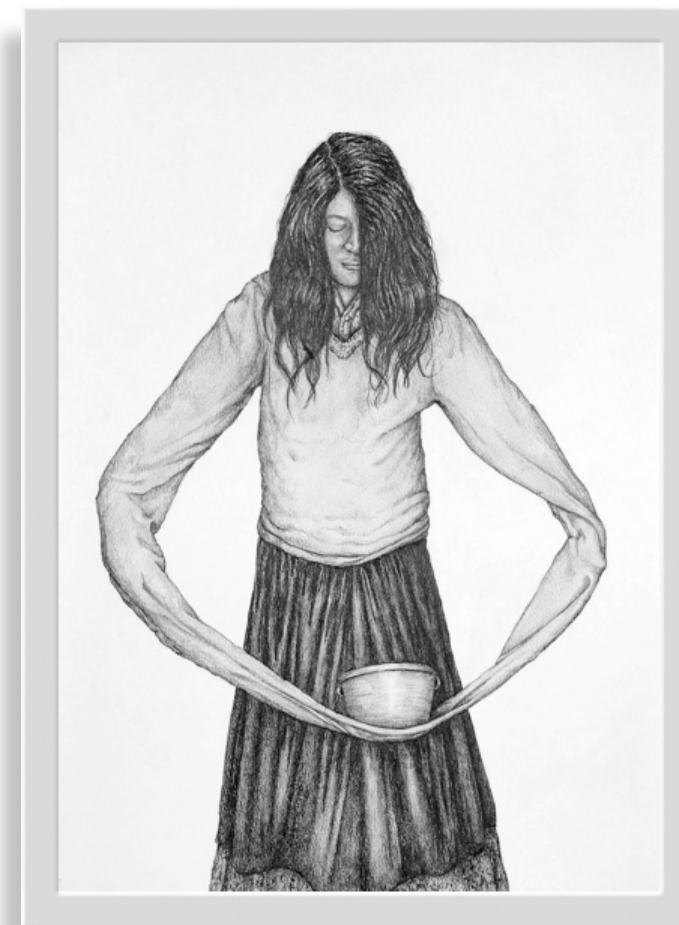

José Ballivián

Óleo sobre lienzo

50 x 70 cm

800 \$us

Toro (2021)

José Ballivián

Acrílico, óleo, tinta y lápiz sobre papel

50 x 70 cm

700 \$us

Felino (2021)

José Ballivián

Acrílico, óleo, tinta y lápiz sobre papel

36 x 48 cm

400 \$us

Serie- Globo rojo (2021)

José Ballivián

Acuarela, tinta y lápiz sobre papel

36 x 48 cm

450 \$us

Ideograma 15 (2021)
José Ballivián
Lápiz sobre papel
35 x 42 cm
350 \$us

Ideograma 10 (2011)
José Ballivián
Tejido
Colección privada

Ideograma 16 (2021)
José Ballivián
Lápiz sobre papel
30 x 42 cm
250 \$us

G-a 15 (2021)

José Ballivián

Acuarela, tinta y lápiz sobre papel

56 x 76 cm

800 \$us

Sin Título (2021)
José Ballivián
Objeto (Fieltro y acrílico)
Copa 3
350 \$us

Serie Globo rojo (2021)

José Ballivián